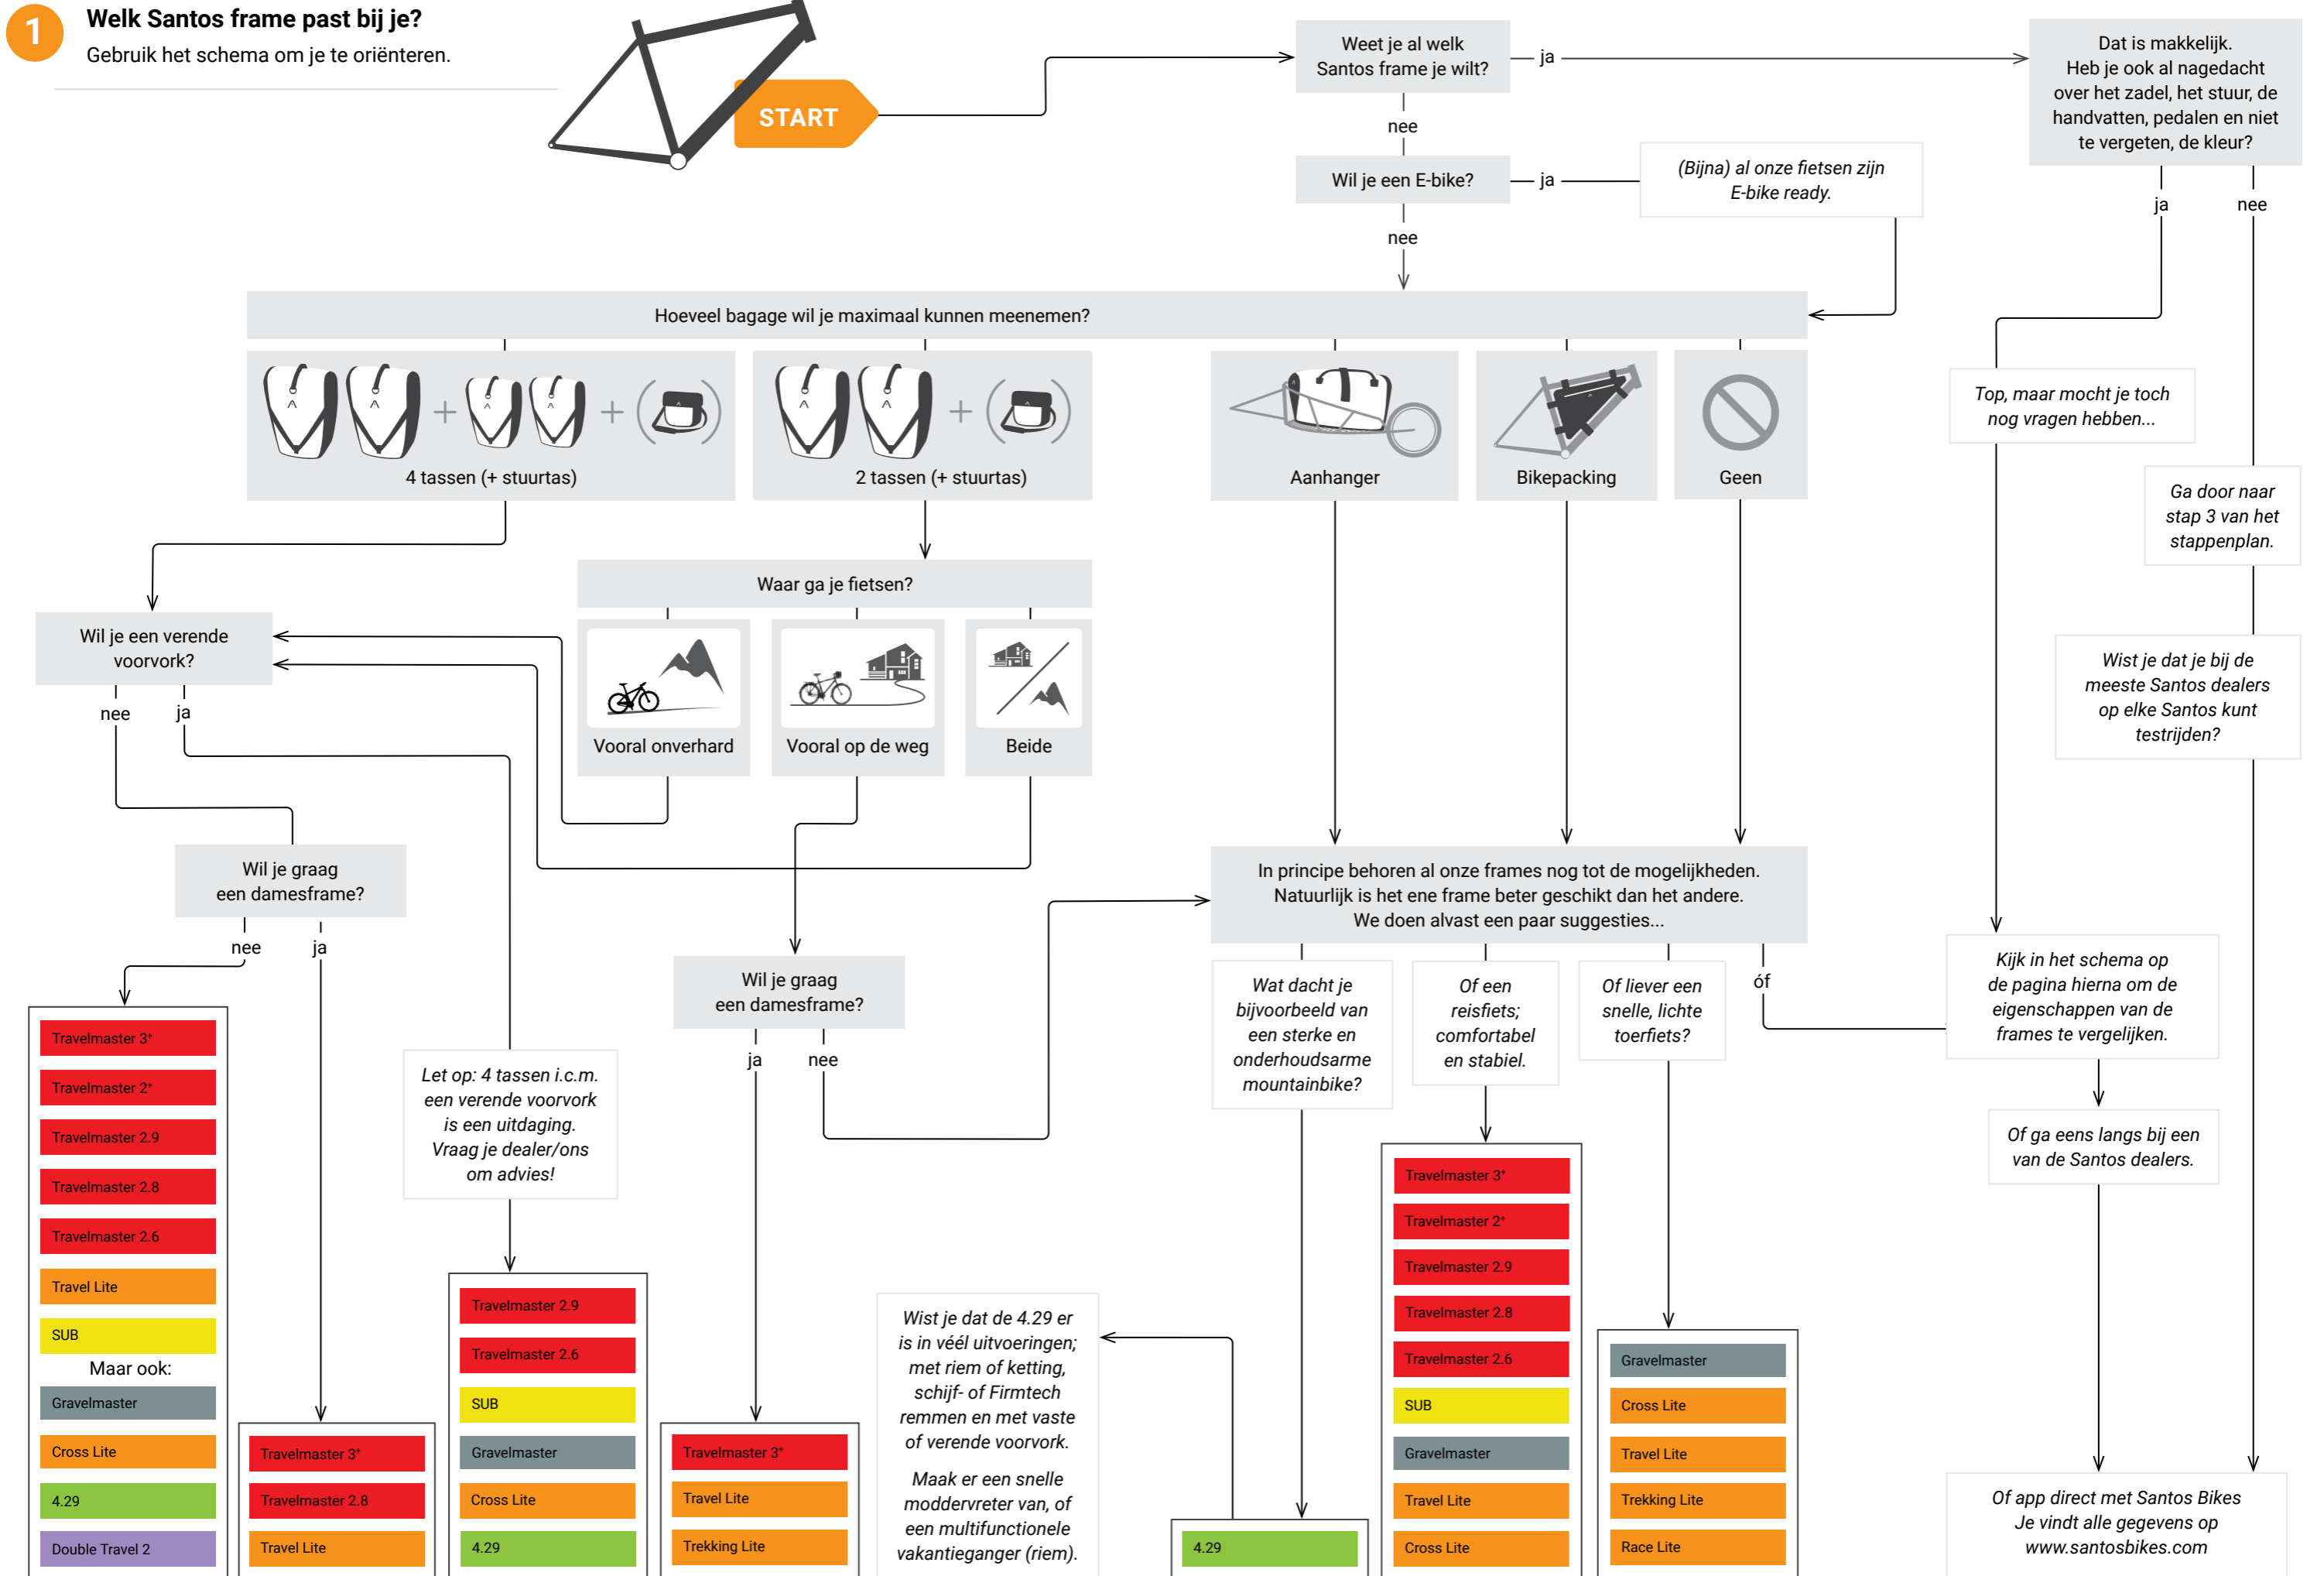

1 Welk Santos frame past bij je?

Gebruik het schema om je te oriënteren.